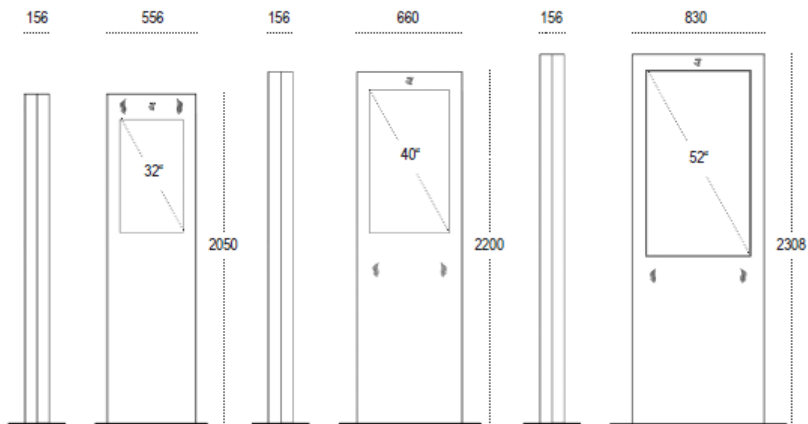

Welcome 32/40/52

Der elegante Empfangschef

Stilvoller können Sie Ihre Besucher nicht begrüßen. Mit einem Welcome 32/40/52 begeistern Sie alle Gäste, die besonderen Wert auf einen eleganten Auftritt legen.

Das aufrecht stehende leuchtstarke 32, 40 oder 52 Zoll Display sorgt für eine weite Signalwirkung und ist perfekt für Screensplittings geeignet.

Über einen Näherungssensor können die Bildschirmpräsentationen an- und ausgeschaltet werden. Im Inneren des Terminals sorgt eine leistungsfähige PC-Technologie für den reibungslosen Ablauf Ihrer Darstellungen.

Welcome 32/40/52

Technische Daten	Welcome 32/40/52
Abmessungen	<p>32" (Auflösung: 1360 x 768 Pixel)</p> <ul style="list-style-type: none"> • 556 * 2050 * 156 mm (Breite * Höhe * Tiefe), 80 kg • Helligkeit: 450 cd/qm • Touch: SAW <p>40" (Auflösung: 1920 x 1080 Pixel)</p> <ul style="list-style-type: none"> • 660 * 2200 * 156 mm (Breite * Höhe * Tiefe), 95 kg • Helligkeit: 450 cd/qm • Touch: SAW <p>52" (Auflösung: 1920 x 1080 Pixel)</p> <ul style="list-style-type: none"> • 830 * 2308 * 156 mm (Breite * Höhe * Tiefe), 110 kg • Helligkeit: 600 cd/qm • Touch: Infrarot Touch, Multitouch • Einblickwinkel: 178° / 178° • Helligkeit: 450 cd/qm <ul style="list-style-type: none"> • Computer: Small Form Factor PC • Gehäuse: Pulverbeschichtetes Metall • Stromversorgung: Intern 85 - 265 VAC • Umgebungstemperatur: +5°C - +35°C
Sonderausstattung	<ul style="list-style-type: none"> • Touchscreen • Tastatur (Kunststoff oder vandalsicher aus Edelstahl) • LAN • Webcam • Barcode-Leser • Hybridkartenleser manuell • Drucker 56 mm und 80 mm • Telefonoptionen (VoIP) • Folienbeklebung in Ihrem Firmen CI auf dem System • Weitere Ausstattungsoptionen auf Anfrage