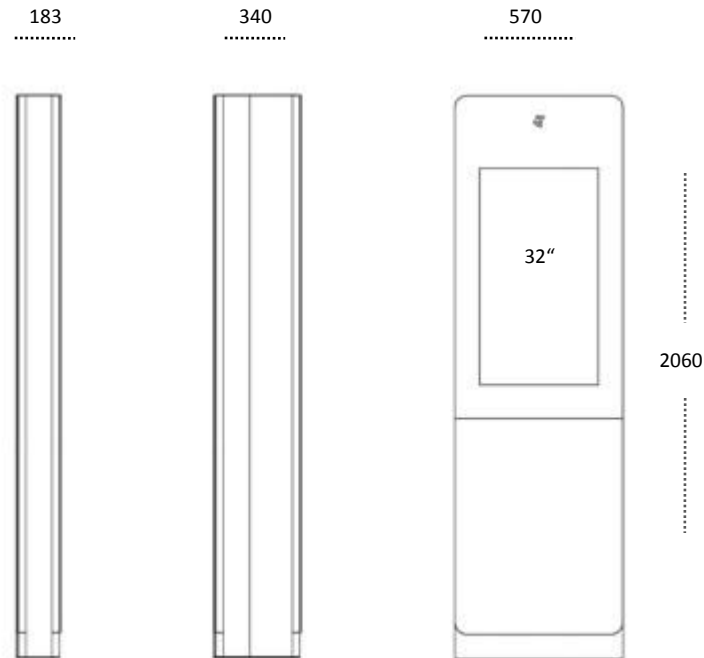

# multimedia-terminal arctic 32

Technische Daten	arctic 32
Abmessungen	<p>32 Zoll flach / luftgekühlt (Auflösung: 768 x 1360)</p> <ul style="list-style-type: none"> <li>• 570 * 2060 * 183 mm (Breite * Höhe * Tiefe)</li> <li>• 140 kg</li> </ul> <p>32 Zoll tief / vollklimatisiert (Auflösung: 768 x 1360 Pixel)</p> <ul style="list-style-type: none"> <li>• 570 * 2060 * 340 mm (Breite * Höhe * Tiefe)</li> <li>• 190 kg</li> </ul>
Ausstattung	<ul style="list-style-type: none"> <li>• Designergehäuse für die Nutzung in Außenbereichen</li> <li>• Leuchtstarkes transflektives 32 Zoll Display für die spezielle Nutzung in lichtintensiven Bereichen</li> <li>• Throughglas Touchscreen mit Spezialglas</li> <li>• FSUE Karte (Watchdog)</li> <li>• GSM Überwachungsmodul</li> <li>• Outdoor Webcam</li> <li>• Heizung mit Regler</li> <li>• Anlaufstrombegrenzung und Netzfilter</li> <li>• Aktueller, leistungsstarker Multimedia PC</li> <li>• Microsoft Windows XP Professional oder Vista</li> </ul>
Sonderausstattung	<ul style="list-style-type: none"> <li>• Kühlsystematik mit entsprechenden Lüftern</li> <li>• Vollklimatisierung</li> <li>• Integrierte HiFi Lautsprecher</li> <li>• Netzwerkanbindung per Funk (wireless LAN)</li> <li>• DSL Modem / Router</li> <li>• Bluetooth Adapter</li> <li>• Folienbeklebung in Ihrem Firmen CI auf dem System</li> <li>• Lackierung des Terminals in beliebiger RAL-Farbe</li> <li>• 3 Jahre sorglos all-inclusive Vor-Ort Service</li> <li>• Weitere Ausstattungsoptionen auf Anfrage</li> </ul>