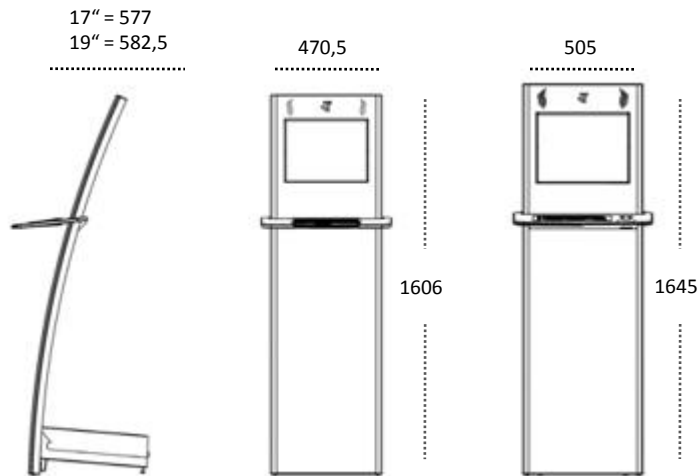

multimedia-terminal classic 17/19

Der edle Klassiker

Als meistverkauftes System in Europa ist der classic zum Leitbild für moderne Infoterminals geworden.

Der classic vereint Funktionalität mit Eleganz. Mit seinem 4,7 cm schanken Gehäuse und einer veredelten Eloxal- oder Hochglanzlackoberfläche passt er sich jedem Ambiente optimal an.

multimedia-terminal classic 17/19

Technische Daten	Classic 17" / 19"
Abmessungen	<p>17 Zoll (Auflösung: 1280 x 1024 Pixel)</p> <ul style="list-style-type: none"> • 470,5 * 1606 * 577 mm (Breite * Höhe * Tiefe) • 30 kg <p>19 Zoll (Auflösung: 1280 x 1024 Pixel)</p> <ul style="list-style-type: none"> • 505 * 1645 * 582,5 mm (Breite * Höhe * Tiefe) • 40 kg
Ausstattung	<ul style="list-style-type: none"> • Elegantes Designergehäuse • Gehäuse Aluminium eloxiert • Verchromte Seitenleisten • Brilliantes 17 oder 19 Zoll Display • Aktueller, leistungsstarker Multimedia PC • Microsoft Windows XP Professional oder Vista
Sonderausstattung	<ul style="list-style-type: none"> • Integrierte HiFi Lautsprecher • Touchscreen (normal oder schlagfest) • Tastatur (Kunststoff oder vandalensicher aus Edelstahl) • Visitenkartenscanner (in Tastatur integriert) • ISDN Anbindung • Netzwerkanbindung per Funk (wireless LAN) • Bluetoothfunktionalität • Webcam • Ultraschall Näherungssensor • Folienbeklebung in Ihrem Firmen CI auf dem System • Lackierung des Terminals in beliebiger RAL-Farbe • 3 Jahre sorglos all-inclusive Vor-Ort Service • Weitere Ausstattungsoptionen auf Anfrage